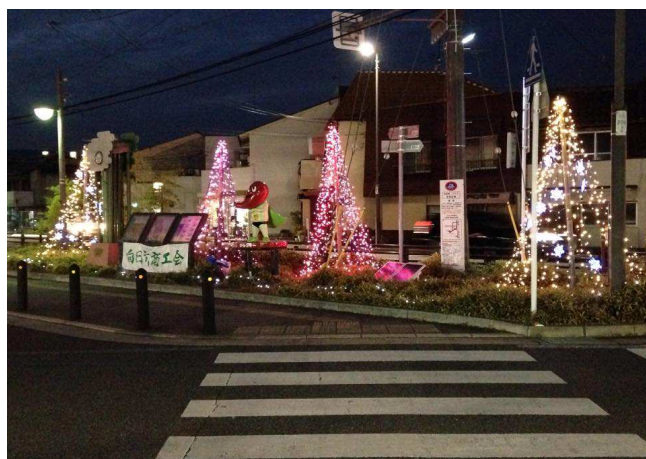

商工3団体(日本商工会連合会・全国商工大会連合会)傘下団体会員の中小企業の皆様へ
もしものPL事故に備える保険
中小企業 PL保険制度

- PL法に対応した商工3団体による中小企業会員のための全国制度!
- 中小企業のための低廉な保険料!
- 「リコール特約」付加で、重大事故発生によるリコールにも対応可能!
- 海外でのトラブルには、海外PL保険で対応可能!

PL保険制度(生産物賠償責任保険)とは

本制度に加入した中小企業の皆様が、日本国内で製造または販売した製品や、行った仕事の結果が原因で、他人の生命や身体を害するような人身事故や、他人の物を壊したりするような物損事故が発生し、加入期間中に損害賠償請求が提起されたことによって、法律上の損害賠償金や争訟費用等の損害を被った場合に保険金をお支払いいたします。

PL法(製造物責任法)とは

製品の欠陥により被害を被った被害者が製品の製造業者等に対して損害賠償請求する場合、以前は民法に基づいて、製造業者等に故意または過失があったこと(いわば人為的な過ち“人が不注意であったこと”(過失欠陥主義)を証明しなければなりません。PL法が施行され、被害者が①損害の発生、②当該製品の欠陥の存在、③欠陥と損害との因果関係の3点を立証すれば、製造業者等は過失の有無にかかわらず、損害賠償責任(欠陥責任主義)を負わなければならなくなりました。詳細な制度内容及び保険料などは、商工会までお問い合わせください。

「竹とあかりの祭典」イルミネーション

阪急東向日駅前三角地、深田川橋公園、JR向日町駅前、五辻常夜灯ポケットパークに工夫をこらした飾り付けを施した「竹のツリー」がきれいな和洋の幻想空間をつくっています。輝きの一部は太陽光パネルで作られた電気でもかなわれ、省エネのイルミネーションで実施しております。

(主催：向日市商工会、向日市商店会、向日えきえきストリート)

商工会は 行きます 聞きます 提案します 順次会員募集中!

- ・ 経営や税務・創業に関する無料相談
- ・ 無担保・無保証で受けられるマル経融資や府制度融資の利用、補助金の活用
- ・ 専門的・実践的な助言と指導により課題に対応できる専門家派遣制度 など
- ・ 経営革新・知恵の経営報告書・経営計画書作成支援
- ・ 経営力向上・経営意識向上のためのセミナー、先進地視察研修への参加
- ・ アンテナショップ・物産展・商談会・通販サイト・SHIFT(100万会員ネットワーク)などによる販路開拓・情報発信支援
- ・ リスク対策のための各種共済制度の利用、労働保険事務代行
- ・ 業種別部会、青年部・女性部の活動など会員相互の交流による人脈の拡大やビジネス機会の創出

入会メリット満載です。お知り合いの事業所様をご紹介下さい!